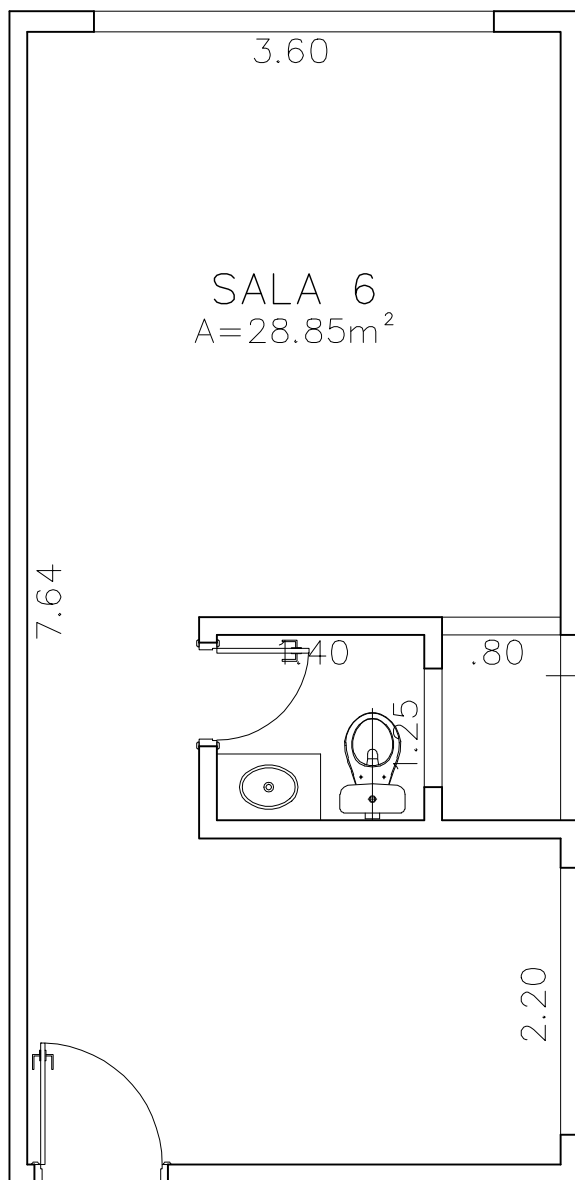

ÁREA PRIVATIVA DA SALA: 30,03m²

AR COND.
CASA MÁQ.
A=1.18m²